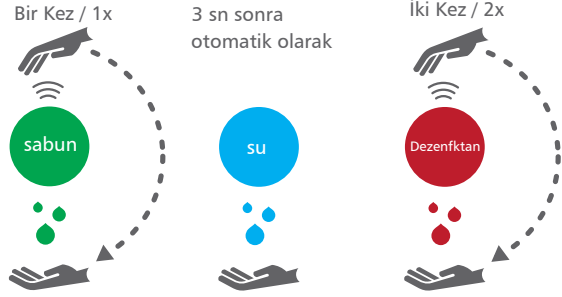

Su ve Sabun

		Art. No.
MWS bent	Tezgah Üstü	5400005
MWS straight	Duvar Tipi	5400006

Su veya Sabun

		Art. No.
W+S bent	Tezgah Üstü	5400201
W+S straight	Duvar Tipi	5400200

TEMASSIZ ŞIK TASARIM

Elinizi musluğun altına getirerek seçilen akışkanı kolayca alabilirsiniz.

Çalışma Prensibi

Temassız musluklarımız, kızılötesi arayüzü ile basit bir çalışma prensibine sahiptir. İlgili modele göre elinizi musluğun üst kısmına getirip daha sonra musluğun altına getirdiğinizde ilgili akışkanı kolayca alabilirsiniz. Sabun almak için elinizi musluğun üst kısmına ve ardından musluğun altına kısmına getirmeniz yeterli. İlgili modelde dezenfektan seçeneği de var ise elinizi art arda iki kez musluğun üst kısmına ve ardından musluğun altına kısmına getirmeniz yeterlidir. Su almak için ise elinizi musluğun altına getirmeniz yeterli olacaktır.